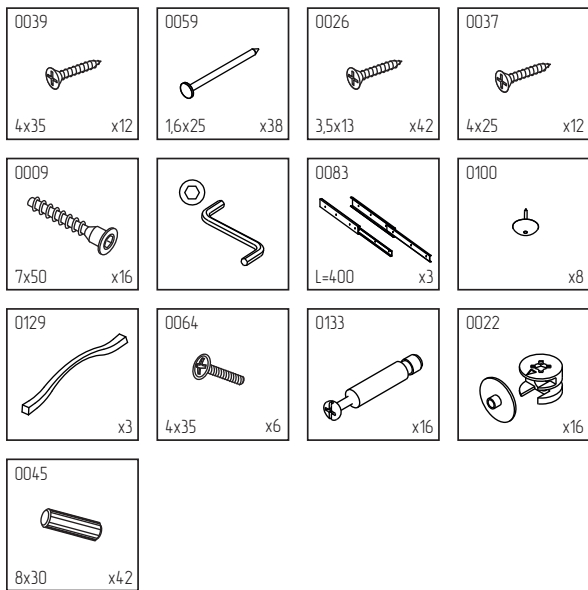

“СОФИЯ”
 СТЛ.098.42 Стол туалетный левый

Поз.	Размер	Кол-во	Упаковка
1	702x420x16	1	пакет 1
2	702x152x16	1	пакет 1
3	702x420x16	1	пакет 1
4	702x420x16	1	пакет 1
5	362x420x16	1	пакет 2
6	401x150x16	3	пакет 2
7	320x398x3	3	пакет 2
8	630x390x3	1	пакет 1
9	1150x440x22	1	пакет 2
10	567x288x16	1	пакет 1
11	90x362x16	1	пакет 2
12	392x200x21	3	пакет 3
13	400x106x16	6	пакет 1
14	306x90x16	3	пакет 1
15	306x90x16	3	пакет 1