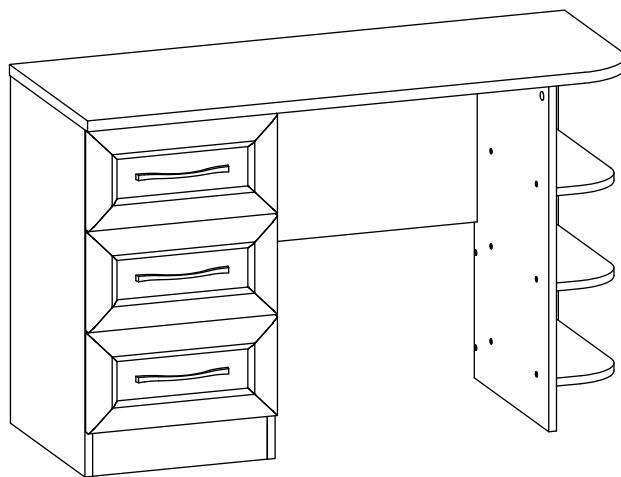

“СОФИЯ”
 СТЛ.098.42 Стол туалетный левый

Поз.	Размер	Кол-во	Упаковка
1	702x420x16	1	пакет 1
2	702x152x16	1	пакет 1
3	702x420x16	1	пакет 1
4	702x420x16	1	пакет 1
5	362x420x16	1	пакет 2
6	401x150x16	3	пакет 2
7	320x398x3	3	пакет 2
8	630x390x3	1	пакет 1
9	1150x440x22	1	пакет 2
10	567x288x16	1	пакет 1
11	90x362x16	1	пакет 2
12	392x200x21	3	пакет 3
13	400x106x16	6	пакет 1
14	306x90x16	3	пакет 1
15	306x90x16	3	пакет 1